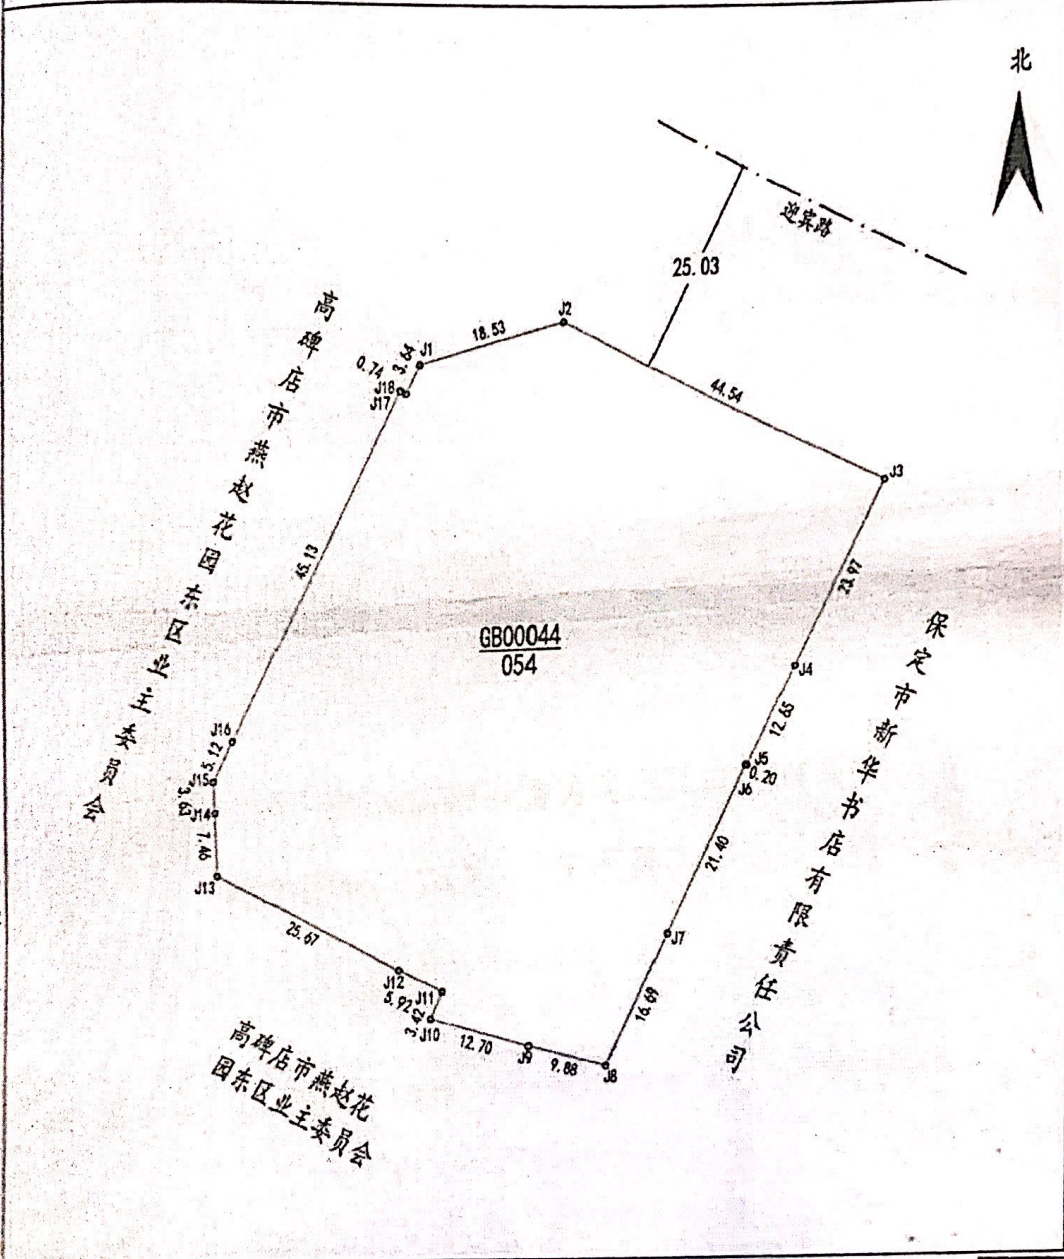

# 宗地 地图

单位: m.m<sup>2</sup>

宗地代码: 130684015029GB00044

土地权利人: 高碑店市科腾房地产开发有限公司

所在图幅号: 43.55-39.40

宗地面积: 4405.84

高碑店市不动产登记中心

高碑店市土地勘测中心 绘制

绘图日期: 2020年7月7日

审核日期: 2020年7月7日

绘图员: **李傲森**

审核员: **段国辉**

**段国辉**